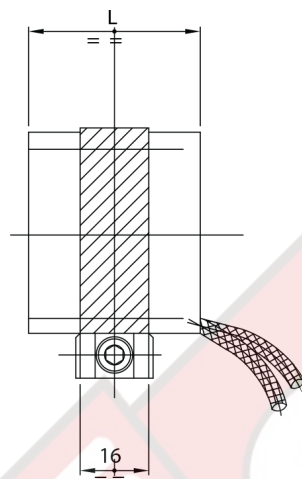

Materiał	stal o wysokiej przewodności termicznej
Obciążalność powierzchniowa	max. 7W/cm ²
Temperatura pracy	350-370°C
Średnica wewnętrzna	min. 25mm, max. 100mm
Szerokość	min. 30mm, max. 60mm
Standardowe napięcie	230V, inne na zapytanie
Standardowe wyprowadzenie prądowe	wyprowadzenie osiowe Ax0° kabel - 1000mm
Termopara typu „J” / „K”	na zapytanie

Przykład zamówienia:

Opaska grzejna nh. 15 Ø35x30mm 180W
230V + kabel-1000mm

Ilość: 7 szt

WYPROWADZENIA PRĄDOWE

DOSTĘPNE ŚREDNICE

Standardowe wyprowadzenie prądowe Ax0°

Średnica [mm]	Szerokość [mm]	Moc [W]
25	30	115
30	25	125
30	30	155
30	35	180
30	40	205
35	25	150
35	30	180
35	35	210
35	40	240
35	45	270
40	25	170
40	30	205
40	35	240
40	40	275
40	45	310
42	25	180
42	30	215
42	35	250
42	40	290
45	25	190
45	30	230
45	35	270
45	40	310
45	45	345
45	50	385
50	20	170
50	25	215
50	30	255
50	35	300
50	40	345
50	50	430
55	20	185
55	25	235
55	30	280
55	35	330
55	40	375
55	50	470
55	60	565
60	20	205
60	25	255
60	30	310
60	35	360
60	40	410
60	50	515
60	60	620
65	20	220
65	25	280
65	30	335
65	35	390
65	40	445
65	50	560
65	60	670

Średnica [mm]	Szerokość [mm]	Moc [W]
70	20	240
70	25	300
70	30	360
70	35	420
70	40	480
70	50	600
70	60	725
75	20	255
75	25	320
75	30	385
75	35	450
75	40	515
75	50	645
75	60	775
80	20	275
80	25	345
80	30	410
80	35	480
80	40	550
80	50	690
80	60	825
85	20	290
85	25	365
85	30	440
85	35	510
85	40	585
85	50	730
85	60	880
90	20	310
90	25	385
90	30	465
90	35	540
90	40	620
90	50	775
90	60	930
95	20	325
95	25	410
95	30	490
95	35	570
95	40	655
95	50	820
95	60	980
100	20	345
100	25	430
100	30	515
100	35	600
100	40	690
100	50	860
100	60	1030