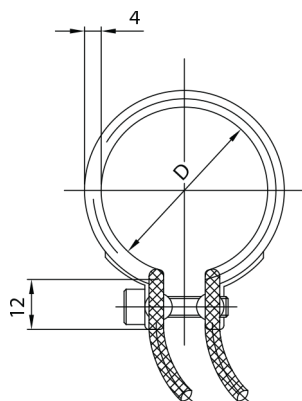

Materiał	stal o wysokiej przewodności termicznej
Obciążalność powierzchniowa	max. 7W/cm ²
Temperatura pracy	350-370°C
Średnica wewnętrzna	min. 25mm, max. 100mm
Szerokość	min. 30mm, max. 60mm
Standardowe napięcie	230V, inne na zapytanie
Standardowe wyprowadzenie prądowe	wyprowadzenie osiowe Ax0° kabel - 1000mm
Termopara typu „J” / „K”	na zapytanie

Przykład zamówienia:

Opaska grzejna nh. 15 Ø35x30mm 180W
230V + kabel-1000mm

Ilość: 7 szt

WYPROWADZENIA PRĄDOWE

DOSTĘPNE ŚREDNICE

Standardowe wyprowadzenie prądowe Ax0°

Średnica [mm]	Szerokość [mm]	Moc [W]
25	30	115
30	25	125
30	30	155
30	35	180
30	40	205
35	25	150
35	30	180
35	35	210
35	40	240
35	45	270
40	25	170
40	30	205
40	35	240
40	40	275
40	45	310
42	25	180
42	30	215
42	35	250
42	40	290
45	25	190
45	30	230
45	35	270
45	40	310
45	45	345
45	50	385
50	20	170
50	25	215
50	30	255
50	35	300
50	40	345
50	50	430
55	20	185
55	25	235
55	30	280
55	35	330
55	40	375
55	50	470
55	60	565
60	20	205
60	25	255
60	30	310
60	35	360
60	40	410
60	50	515
60	60	620
65	20	220
65	25	280
65	30	335
65	35	390
65	40	445
65	50	560
65	60	670

Średnica [mm]	Szerokość [mm]	Moc [W]
70	20	240
70	25	300
70	30	360
70	35	420
70	40	480
70	50	600
70	60	725
75	20	255
75	25	320
75	30	385
75	35	450
75	40	515
75	50	645
75	60	775
80	20	275
80	25	345
80	30	410
80	35	480
80	40	550
80	50	690
80	60	825
85	20	290
85	25	365
85	30	440
85	35	510
85	40	585
85	50	730
85	60	880
90	20	310
90	25	385
90	30	465
90	35	540
90	40	620
90	50	775
90	60	930
95	20	325
95	25	410
95	30	490
95	35	570
95	40	655
95	50	820
95	60	980
100	20	345
100	25	430
100	30	515
100	35	600
100	40	690
100	50	860
100	60	1030